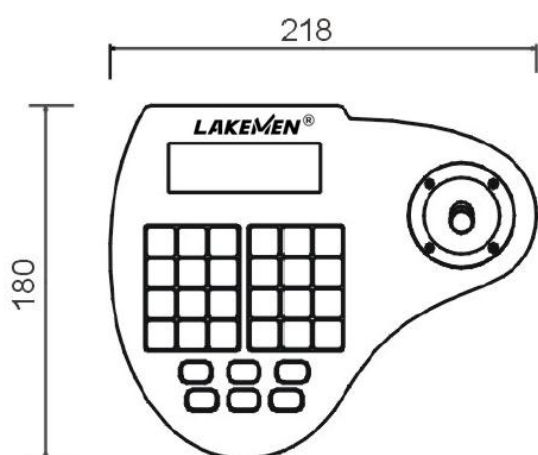

## KBD-92

- 液晶屏，带背光
- 二维/三维摇杆可选
- 温度范围-10°C至50°C

迷你三维/二维键盘，外形小巧美观，内置多种控制协议及可选择波特率，液晶屏显示当前功能信息，功能强大齐全，广泛适配于各种视频监控设备。

支持4台键盘级联，每台键盘最多支持32个高速球，支持球机所有功能快捷键操作。

产品参数:

型号 KBD-92

尺寸 218.0mm\*180.0\*98.0mm

工作电压 AC/DC 9V~12V

供电功率 5W

连接类型 六位插头、RJ45 接口

接口类型 RS485/422

最远传输距离 1200 米

工作温度 -10°C 至+50°C

相对湿度 0 至 95%

大连雷科曼电子有限公司

地址: 中山区独立街19号B座23层