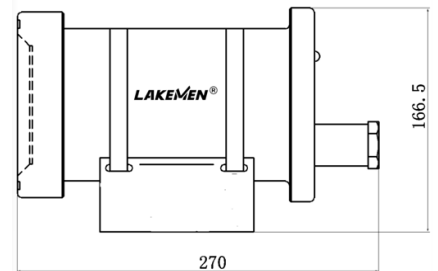

产品参数:

型号 CAE110-B

防爆标志 Ex d IIC T6 Gb/Ex tD A21 IP68 T80°C

防护等级 IP68

摄像机

成像器件 1/2.5 inch 逐行扫描 CMOS 图像传感器

最低照度 0.6lux@F1.2 彩色, 0.008lux@F1.2 黑白

日夜切换方式 自动红外滤片切换彩转黑

3D 降噪 支持

焦距范围 4~25mm 可选

网络参数

视频压缩标准 H.264/MJPEG

H.264 编码类型 BaseLineProfile/MainProfile

接口协议 ONVIF,PSIA,CGI,ISAPI,GB/T28181

支持协议 RTSP/FTP/PPPOE/DHCP/DDNS/NTP/UPnP 等网络协议

音频接口 可选配

报警接口 可选配

一般规范

供电电压 DC12V/AC220V/PoE 供电 (可选配)

温度范围 -40°C~60°C

恒温系统 可选配

注: 以上部分参数可根据客户需求修改。

相关资质:

外形尺寸供参考

大连雷科曼电子有限公司

地址: 中山区独立街19号B座23层

电话: +86 411 8252 8566

传真: +86 411 8252 8599

www.lakemen.cn sales@lakemen.cn