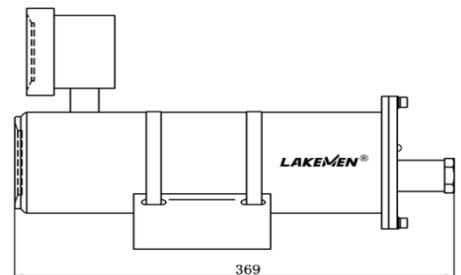

产品参数:

型号 CAE110-E

防爆标志 Ex d IIC T6 Gb/Ex tD A21 IP68 T80°C

防护等级 IP68

摄像机

成像器件 1/2.8 inch 逐行扫描 CMOS 图像传感器

最低照度 0.03lux (F1.6, 50IRE, 彩色) 0.01lux (F1.6, 50IRE, 黑白)

日夜切换方式 自动红外滤片切换彩转黑

3D 降噪 支持

焦距范围 4.5~135mm 可选, 光学变焦可选

快门 自动/手动, 1/6~1/8000 秒

光圈 自动/手动, F1.6~F4.4

网络参数

编码协议 H.265, H.264

运动检测 支持

隐私遮盖 支持

支持协议 L2TP, IPv4, IGMP, ICMP, ARP, TCP, UDP, DHCP, PPPoE, RTP, RTSP, DNS, DDNS, NTP, FTP, UPnP, HTTP, SNMP, SIP 等

音频接口 1 路输入 1 路输出

报警接口 1 路输入 1 路输出

一般规范

供电电压 DC12V/AC220V/PoE 供电 (可选配)

温度范围 -40°C~60°C

恒温系统 可选配

注: 以上部分参数可根据客户需求修改。

相关资质:

外形尺寸供参考

大连雷科曼电子有限公司

地址: 中山区独立街19号B座23层

电话: +86 411 8252 8566

传真: +86 411 8252 8599

www.lakemen.cn sales@lakemen.cn