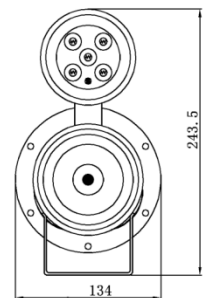

产品参数:

型号 CAE110-E

防爆标志 Ex d IIC T6 Gb/Ex tD A21 IP68 T80°C

防护等级 IP68

摄像机

成像器件 1/2.8 inch 逐行扫描 CMOS 图像传感器

最低照度 0.03lux (F1.6, 50IRE, 彩色) 0.01lux (F1.6, 50IRE, 黑白)

日夜切换方式 自动红外滤片切换彩转黑

3D 降噪 支持

焦距范围 4.5~135mm 可选, 光学变焦可选

快门 自动/手动, 1/6~1/8000 秒

光圈 自动/手动, F1.6~F4.4

网络参数

编码协议 H.265, H.264

运动检测 支持

隐私遮盖 支持

支持协议 L2TP, IPv4, IGMP, ICMP, ARP, TCP, UDP, DHCP, PPPoE, RTP, RTSP, DNS, DDNS, NTP, FTP, UPnP, HTTP, SNMP, SIP 等

音频接口 1 路输入 1 路输出

报警接口 1 路输入 1 路输出

一般规范

供电电压 DC12V/AC220V/PoE 供电 (可选配)

温度范围 -40°C~60°C

恒温系统 可选配

注: 以上部分参数可根据客户需求修改。

相关资质:

外形尺寸供参考

大连雷科曼电子有限公司

地址: 中山区独立街19号B座23层

电话: +86 411 8252 8566

传真: +86 411 8252 8599

www.lakemen.cn sales@lakemen.cn