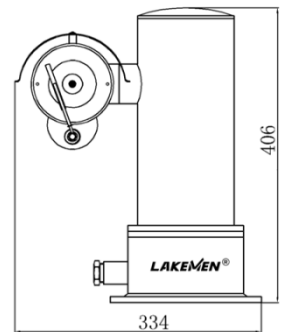

产品参数:

型号 CAE112-F

防爆标志 Ex d IIC T6 Gb/Ex tD A21 IP68 T80°C

防护等级 IP68

摄像机

成像器件 1/2.8 inch 逐行扫描 CMOS 图像传感器

最低照度 彩色 0.05lux (F1.6, AGC ON) 0.01lux(F1.6,AGC ON)

3D 降噪 支持

焦距范围 4.5~135mm 可选, 光学变倍可选

快门 1/1~1/30000 秒

光圈 自动/手动, F1.6~F4.4

网络参数

视频压缩 H.265/H.264/MJPEG

接口协议 ONVIF,PSIA,CGI

智能报警 移动侦测, 遮挡报警, 存储器满, 多用户访问控制

支持协议 TCP/IP,IPv6,DHCP,PPPoE,RTP,RTSP,DNS,DDNS,NTP
FTP,UPnP,HTTP,HTTPS,SNMP,SIP,SMTP,802.1x, QoS

云台功能

旋转范围 水平: 360° 连续旋转, 垂直: ±90°

旋转速度 水平: 0.1° /秒~40° /秒, 垂直: 0.1° /秒~40° /秒

巡航扫描 支持

一般规范

供电电压 AC85V~260V

温度范围 -40°C~60°C

注: 以上部分参数可根据客户需求修改。

相关资质:

外形尺寸供参考

大连雷科曼电子有限公司

地址: 中山区独立街19号B座23层

电话: +86 411 8252 8566

传真: +86 411 8252 8599

www.lakemen.cn sales@lakemen.cn