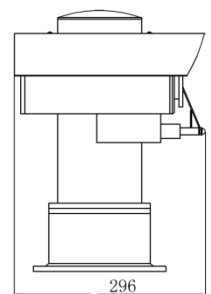

产品参数:

型号 CAE112-F

防爆标志 Ex d IIC T6 Gb/Ex tD A21 IP68 T80°C

防护等级 IP68

摄像机

成像器件 1/2.8 inch 逐行扫描 CMOS 图像传感器

最低照度 彩色 0.05lux (F1.6, AGC ON) 0.01lux(F1.6,AGC ON)

3D 降噪 支持

焦距范围 4.5~135mm 可选, 光学变倍可选

快门 1/1~1/30000 秒

光圈 自动/手动, F1.6~F4.4

网络参数

视频压缩 H.265/H.264/MJPEG

接口协议 ONVIF,PSIA,CGI

智能报警 移动侦测, 遮挡报警, 存储器满, 多用户访问控制

支持协议 TCP/IP,IPv6,DHCP,PPPoE,RTP,RTSP,DNS,DDNS,NTP
FTP,UPnP,HTTP,HTTPS,SNMP,SIP,SMTP,802.1x, QoS

云台功能

旋转范围 水平: 360° 连续旋转, 垂直: ±90°

旋转速度 水平: 0.1° /秒~40° /秒, 垂直: 0.1° /秒~40° /秒

巡航扫描 支持

一般规范

供电电压 AC85V~260V

温度范围 -40°C~60°C

注: 以上部分参数可根据客户需求修改。

相关资质:

外形尺寸供参考

大连雷科曼电子有限公司

地址: 中山区独立街19号B座23层

电话: +86 411 8252 8566

传真: +86 411 8252 8599

www.lakemen.cn sales@lakemen.cn